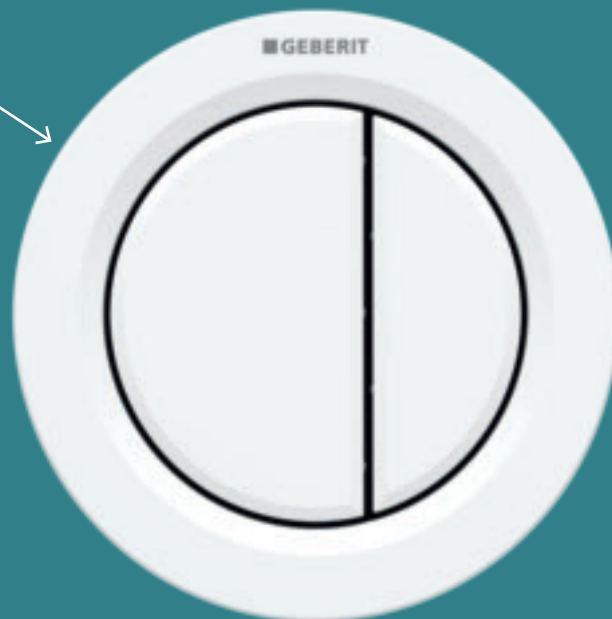

vetro bianco
115.884.SI.1

vetro nero
115.884.SJ.1

vetro sabbia
115.884.TG.1

ardesia
115.884.JM.1

COMANDO DI RISCIACQUO A DISTANZA TIPO01

PICCOLA PLACCA, GRANDE LIBERTÀ.

- Tre varianti di colore.
- Disponibili con tasto singolo o doppio per scarico a due quantità con risparmio idrico.
- Posizionamento a piacere entro 1,70 metri dalla cassetta.
- Per pareti in muratura e in cartongesso.
- Comando remoto con sistema pneumatico.

83%

Riproduzione in dimensioni reali = 83% più piccola rispetto ad una placca di comando Geberit Sigma01.

COMANDO DI RISCIAACQUO A DISTANZA TIPO10 VARIETÀ A TUTTO TONDO.

- Cinque varianti di colore.
- Doppio risciacquo con risparmio idrico.
- Corona di finitura di qualità.
- Posizionamento a piacere entro 1,70 metri dalla cassetta.
- Per pareti in muratura e in cartongesso.
- Comando remoto con sistema pneumatico.