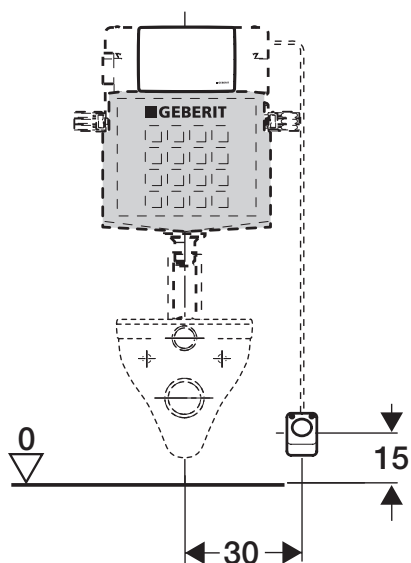

Misure per il montaggio del comando pneumatico a pedale