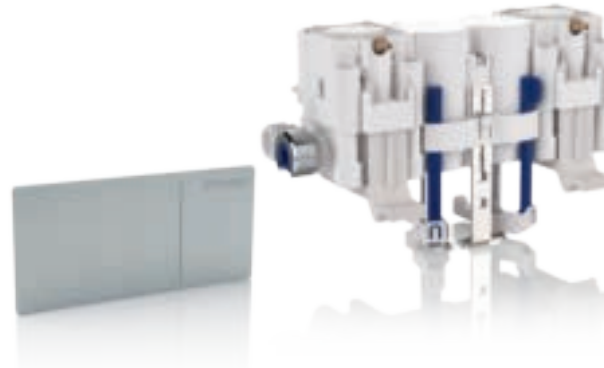

UN TOCCO DELICATO.

Grazie all'innovativa tecnologia idropneumatica, un tocco ancora più delicato è sufficiente per attivare il risciacquo col comando Geberit Tipo70, senza connessione elettrica.