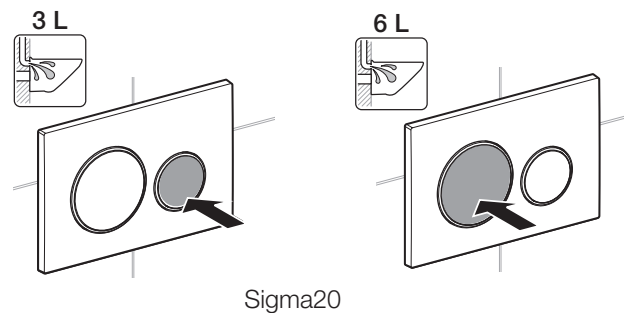

1 Prodotti

1.1 Descrizione dei prodotti

1.1.1 Assortimento

Placche di comando e di copertura per cassette di risciacquo ad incasso e moduli d'installazione.

Con le placche di comando vi sono due possibilità di risciacquo:

- Il risciacquo a due quantità per il risparmio d'acqua con le placche modello Sigma20, Sigma21, Sigma30, Sigma50, Sigma60, Sigma70, Sigma80 e Sigma01. Per i moduli d'installazione Combifix e Duofix Omega ci sono le placche con comando dall'alto o frontale modello Omega20 e Omega30 in materiale sintetico e il modello Omega60 in acciaio spazzolato. Secondo il tipo di cassetta e di placca utilizzata è possibile scegliere tra le seguenti quantità di risciacquo:
  - tasto piccolo = piccola quantità (3/4 litri)
  - tasto grande = grande quantità (4.5/7.5/9 litri)
- Per il risciacquo e risparmio d'acqua individuale ci sono le placche con tasto singolo che permettono l'interruzione del risciacquo: i modelli Sigma30 monotasto e Sigma10

Comandi pneumatici per cassette di risciacquo ad incasso e moduli d'installazione.

A completare le possibilità di risciacquo Geberit offre l'uso dei comandi pneumatici. Il sistema di comando pneumatico agisce sulla campana di risciacquo nella cassetta. Un'interruzione durante la fase di risciacquo, non è possibile, ma è possibile per ogni tipo di cassetta il risciacquo a due quantità.

Sigma20